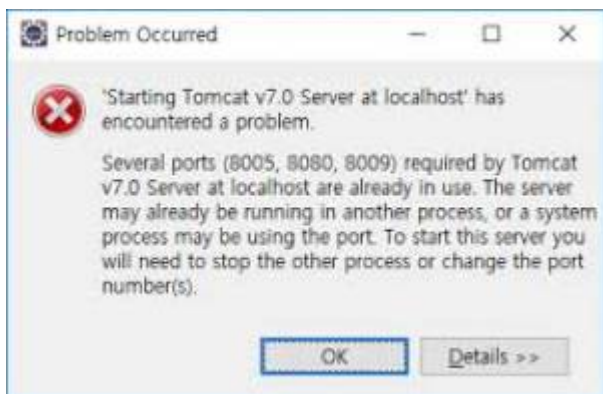

tomcat_port_error

- description :
- author :
- email : hylee@repia.com
- lastupdate : 2020-06-03

error

- Tomcat (8080, 8009, 8005)가
- , pid
- (8080, 8009, 8005)가

cmd ' netstat -p tcp -ano '

- pid
- Tomcat ' 8080, 8009, 8005'
- pid

' taskkill /f /pid #{pid} '

- pid : (PID 9184)가 ' 가